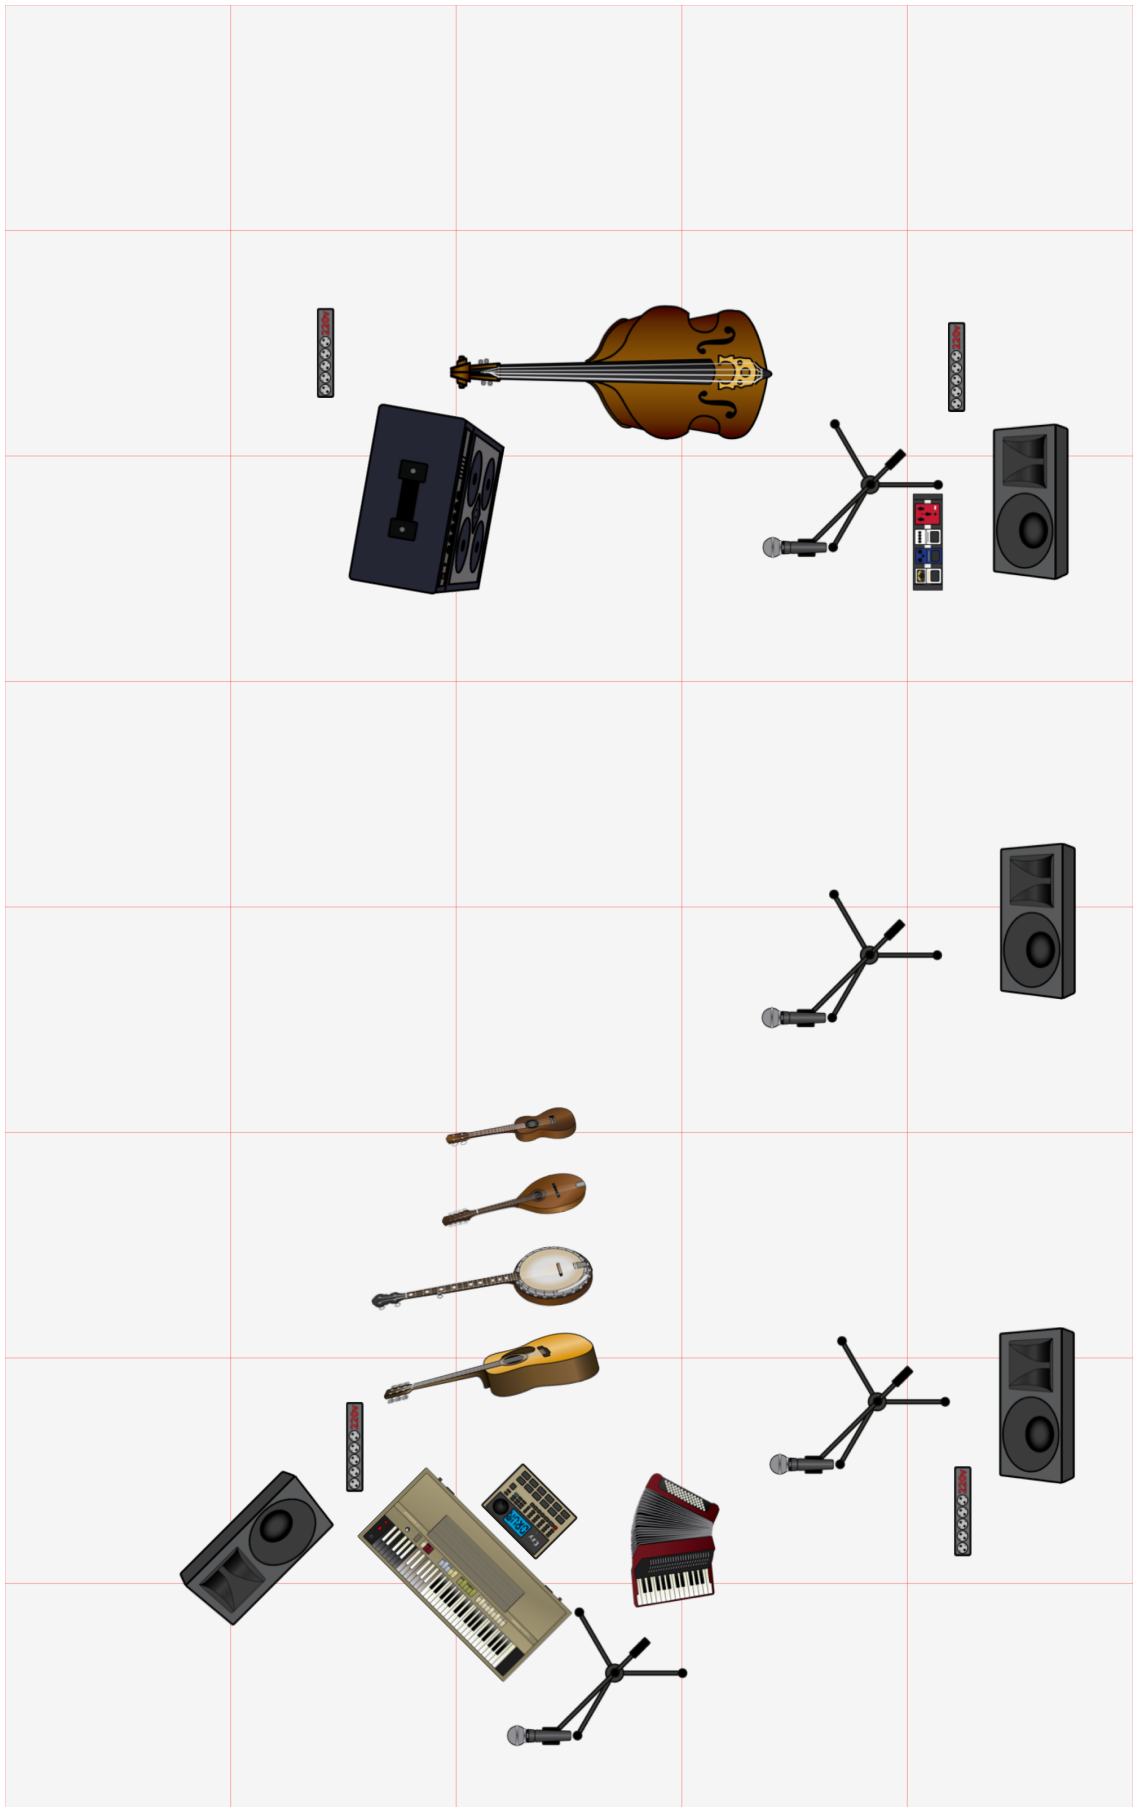

CHIQUE DINGUES

Jan De Smet - Gtr ukulele banjo mandoline voc

Lien Van de Kelder - Percussie voc

Wouter Berlaen - Contrabas HiHat voc

Author: Franky

Channel list

N°	Name	Micro	Stand	Insert	Other
1	HiHat	KM 184	Boom Short		
2	Upright Bass DI	Radial J48	None	Compressor	
3	Ac Guit DI	BSS AR-133		Compressor	
4	Acord Low	ATM 35	Clamp		
5	Acord High	ATM 35	Clamp		
6	Banjo DI	Radial J48	None		
7	Mandoline DI	Radial J48	None		
8	Ukelele DI	Radial J48	None		
9	Dulcitone	SM 57	Boom Short		
10	Hammond	BSS AR-133			
11	Vox	SM 58	Boom Long	Compressor	
12	Vox	SM 58	Boom Long	Compressor	
13	Vox	SM 58	Boom Long	Compressor	
14	Vox	SM 58	Boom Long	Compressor	